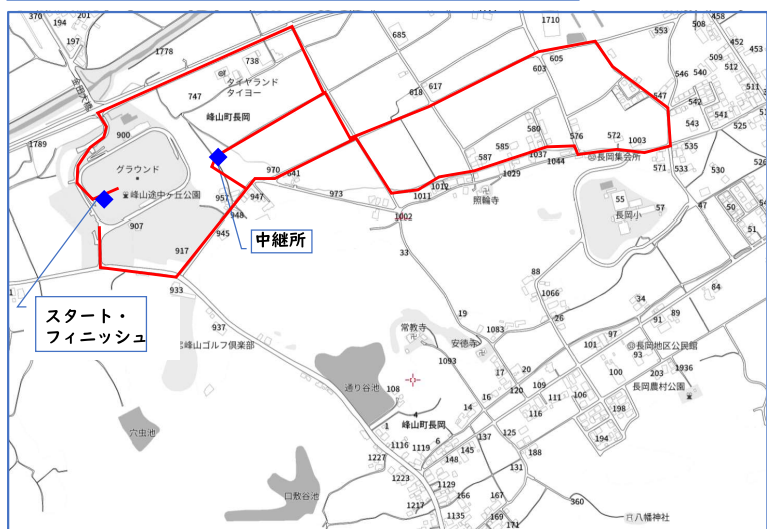

### 男子の部 コース図

4区間  
13.2km

- 第1区 競技場→公民館前→公園東駐車場  
 第2～3区 公園東駐車場→公民館前→公園東駐車場  
 第4区 公園東駐車場→公民館前→国道312号→競技場

### 女子・男女混合の部 コース図

4区間  
10.4km

- 第1区 競技場→集会所前→公園東駐車場  
 第2～3区 公園東駐車場→集会所前→公園東駐車場  
 第4区 公園東駐車場→集会所前→国道312号→競技場