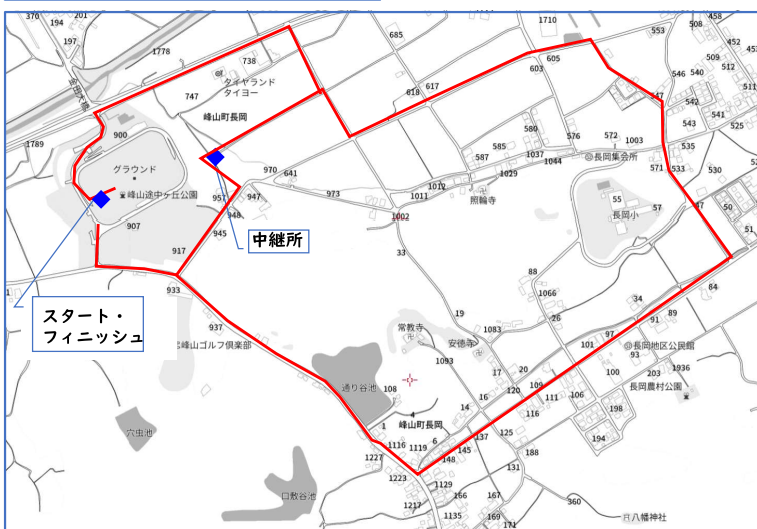

第69回北丹駅伝競走大会

2026年

3月15日(日)

女子/混合 9時45分スタート
男子 10時45分スタート

主催 一般財団法人 京都陸上競技協会 北丹陸上競技協会
後援 京丹後市 伊根町 与謝野町
京丹後市教育委員会 伊根町教育委員会 与謝野町教育委員会
支援協力 京丹後警察署 一般社団法人 京丹後市スポーツ協会 長岡区

京丹後はごろも陸上競技場をスタート・フィニッシュするコースで駅伝競走を実施いたします。駅伝実施中(午前9時45分～12時頃まで)は、ご迷惑をおかけしますが、ご理解ご協力を賜りますようお願いいたします。

応援よろしくお願いたします

出場チームの紹介

(○囲み数字はチーム数)

男子の部【18チーム出場】

1. 一般：阿蘇海ランニングクラブ (与謝野町) ②
   亀井と愉快的仲間たち (与謝野町) ①
   MRC (舞鶴市) ①
   楽しくランランRun (与謝野町) ①
   HAYABUSA (舞鶴市) ①
   HIKAMENS (福知山市) ①
   高校：丹後緑風高 (京丹後市) ②
   福知山成美高 (福知山市) ③
   中学：チーム伸び代 (府北部) ①
   漆黒の4Kランナーズ (中丹) ①
   城南中 (舞鶴市) ②
   サブゼロ豊岡 (豊岡市) ①
   MRC (舞鶴市) ①

女子の部【6チーム出場】

1. 一般・高校：峰山高 (京丹後市) ①
   HIKAMENS (福知山市) ①
   楽しくランランRun (与謝野町) ①
   福知山成美高 (福知山市) ②
   中学：MRC (舞鶴市) ①

男女混合の部【9チーム出場】

1. 一般・高校：たかやまAC (与謝野町) ①
   ウルトラ魂 (京丹後市) ①
   北星会 (宮津市) ④
   日本冶金工業(株)陸上部 (宮津市) ②
   中学：城南中 (舞鶴市) ①

男子の部 コース図

4区間
13.2km

1. 第1区 競技場→公民館前→公園東駐車場
   第2～3区 公園東駐車場→公民館前→公園東駐車場
   第4区 公園東駐車場→公民館前→国道312号→競技場